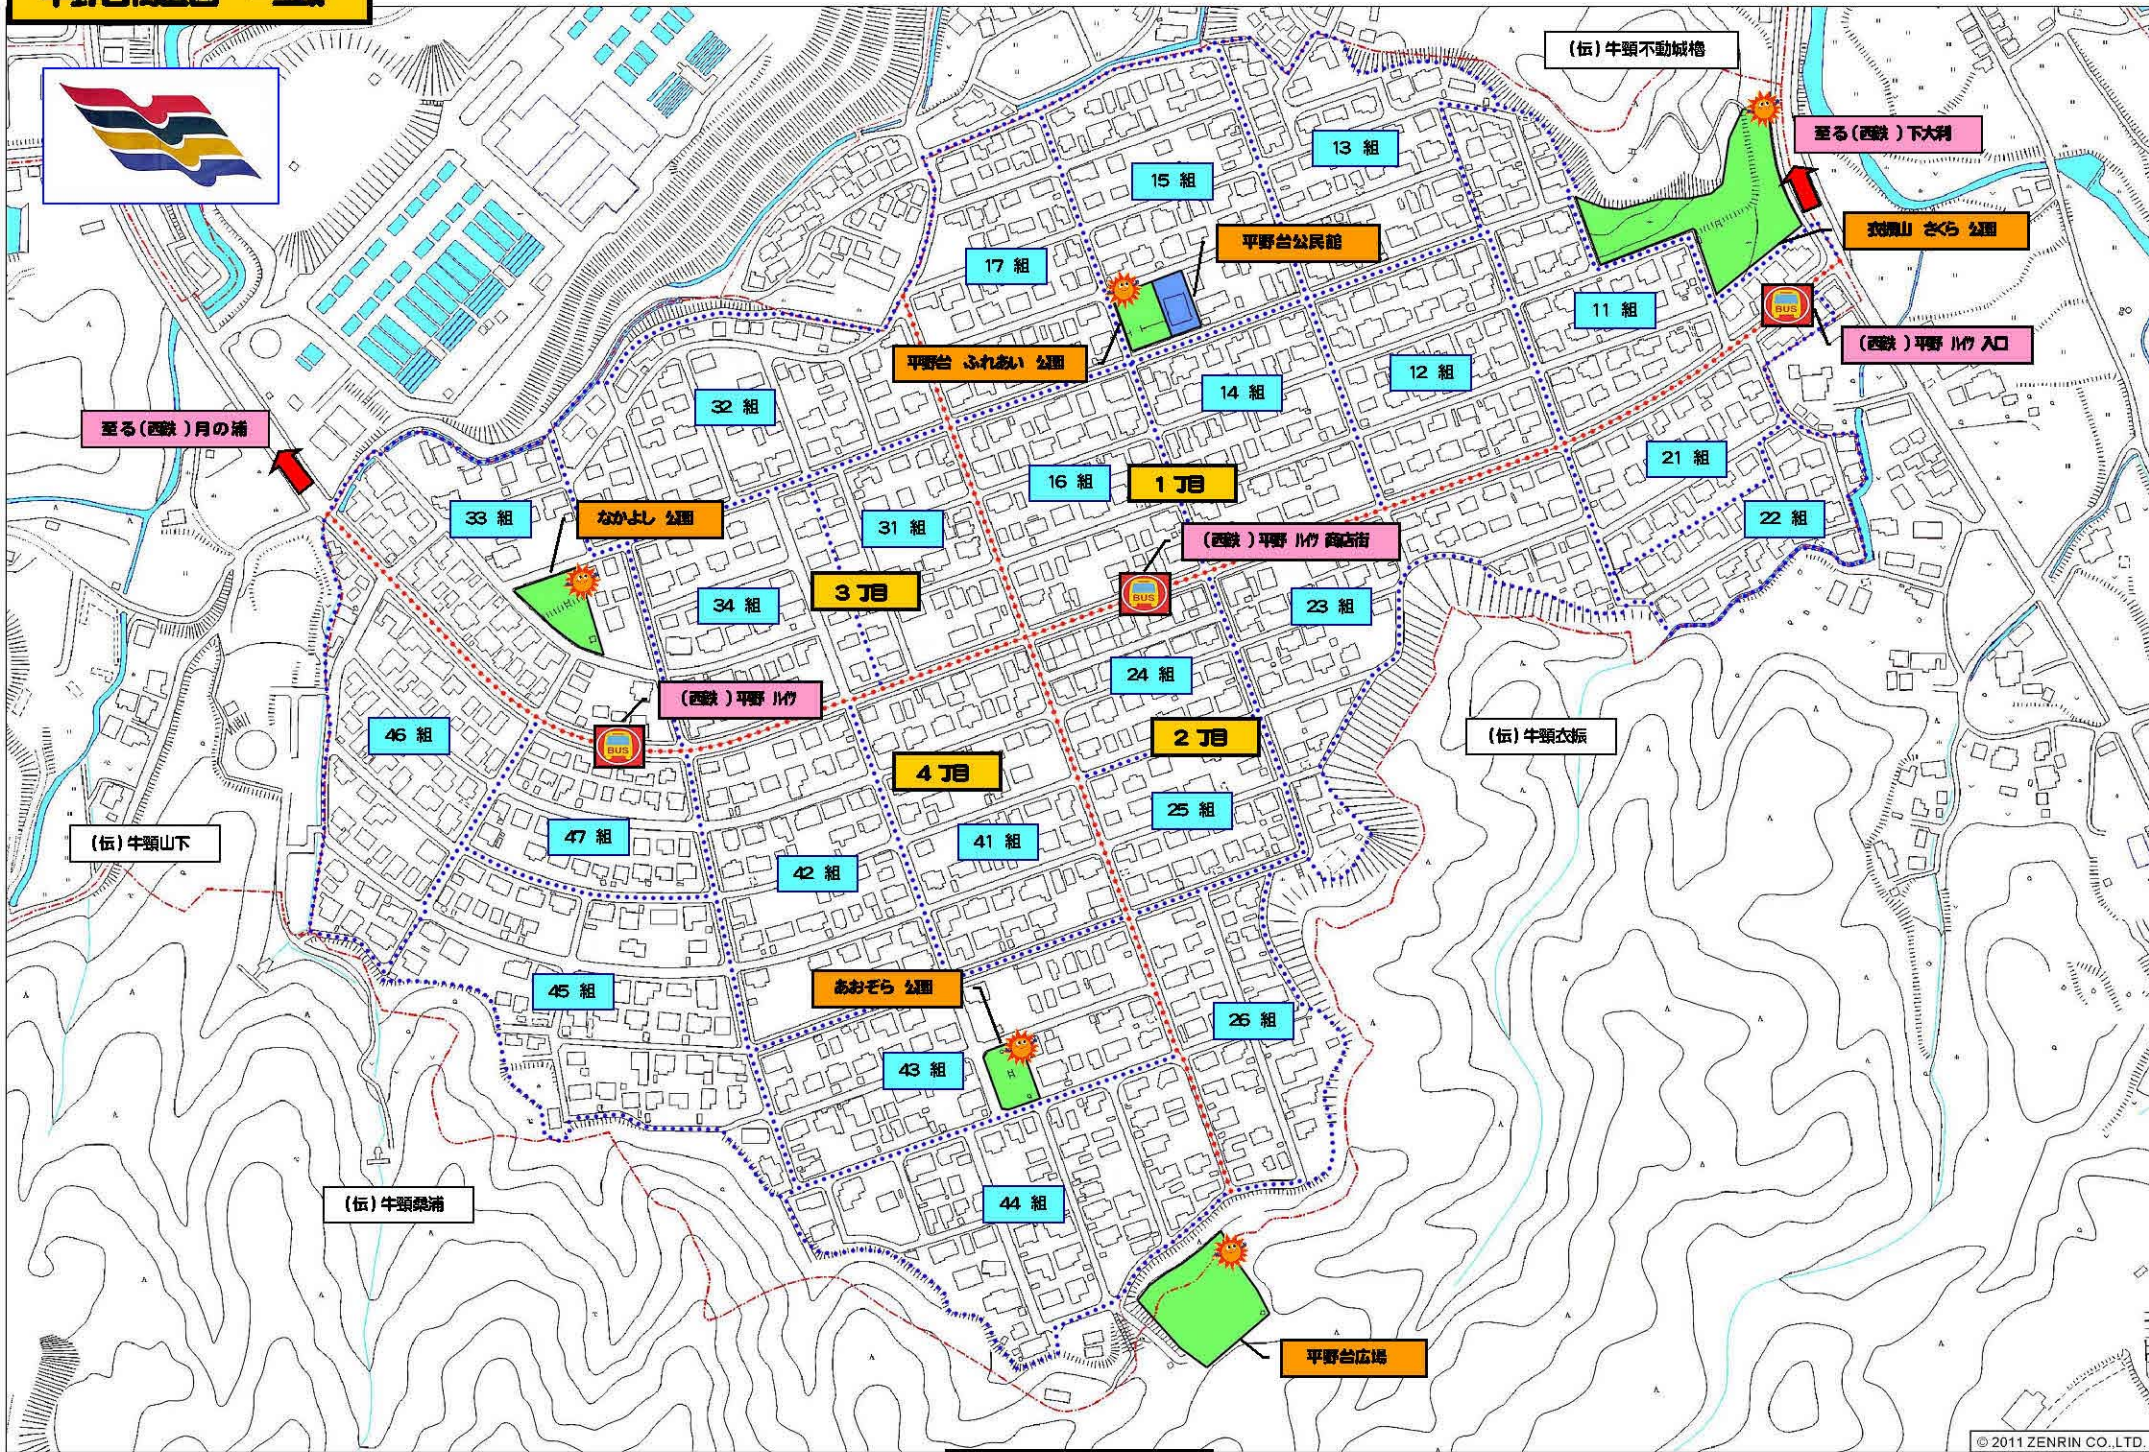

平野台街区図 - 全域

(編集:平成 23年9月)

縮尺 1 / 3,100

© 2011 ZENRIN CO.,LTD.