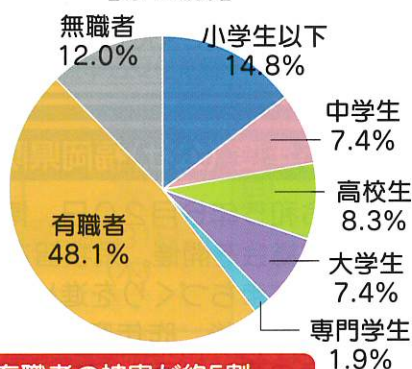

【認知件数】前年同期比17件(約19%)増加

罪種	認知件数	前年同期比
性犯罪	108	+17(+19%)
強姦性交等	33	+10(+43%)
強制わいせつ	75	+7(+10%)

【時間帯別】

単位:(件数)

【年代別】

10～20歳代の被害者が約7割

【学識別】

有職者の被害者が約5割、中学生以下で2割を超える

防犯アプリみまもっち ～好評配信中～

事件情報等を分かりやすく地図表示!!
 ダウンロードして防犯意識をアップデートさせましょう!

屋外での防犯ポイント

特に夜間の“ながら歩き”は、後ろからついてくる人や急に近づいてくる人に気づきにくく危険です。

→ 人通りの多い道や明るい道を選び、複数で行動しましょう。

屋内での防犯ポイント

宅配業者になりすます事案、帰宅時の玄関開閉時を狙う事案、就寝中の無施錠箇所を狙う事案が発生しています。

→ 玄関ドアを開ける前に周囲を確認し、家の中に入った後はすぐにカギをかけましょう。

SNS利用時の防犯ポイント

SNSで知り合った相手からの被害も発生しています。

→ 安易に一人で会いに行かないようにしましょう。

子ども・女性安全安心ネットワークふくおか

(通称:コスモス・ネットワーク)

平成21年7月に、子ども・女性の性犯罪被害の撲滅を目指し、官民協働の組織として設立されました。令和5年5月末現在、県内の企業や自治体等31団体が参加しています。