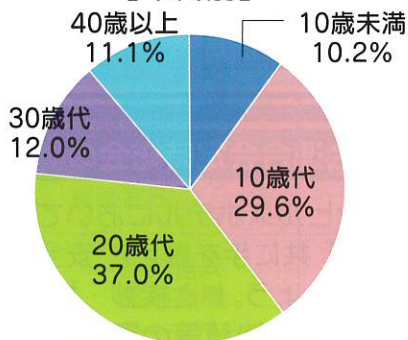

【認知件数】前年同期比17件(約19%)増加

罪種	認知件数	前年同期比
性犯罪	108	+17(+19%)
強姦性交等	33	+10(+43%)
強制わいせつ	75	+7(+10%)

【時間帯別】

単位:(件数)

【年代別】

10～20歳代の被害者が約7割

【学識別】

有職者の被害者が約5割、中学生以下で2割を超える

防犯アプリみまもっち ～好評配信中～

事件情報等を分かりやすく地図表示!!
 ダウンロードして防犯意識をアップデートさせましょう!

屋外での防犯ポイント

特に夜間の“ながら歩き”は、後ろからついてくる人や急に近づいてくる人に気づきにくく危険です。

→ 人通りの多い道や明るい道を選び、複数で行動しましょう。

屋内での防犯ポイント

宅配業者になりすます事案、帰宅時の玄関開閉時を狙う事案、就寝中の無施錠箇所を狙う事案が発生しています。

→ 玄関ドアを開ける前に周囲を確認し、家の中に入った後はすぐにカギをかけましょう。

SNS利用時の防犯ポイント

SNSで知り合った相手からの被害も発生しています。

→ 安易に一人で会いに行かないようにしましょう。

子ども・女性安全安心ネットワークふくおか

(通称:コスモス・ネットワーク)

平成21年7月に、子ども・女性の性犯罪被害の撲滅を目指し、官民協働の組織として設立されました。令和5年5月末現在、県内の企業や自治体等31団体が参加しています。