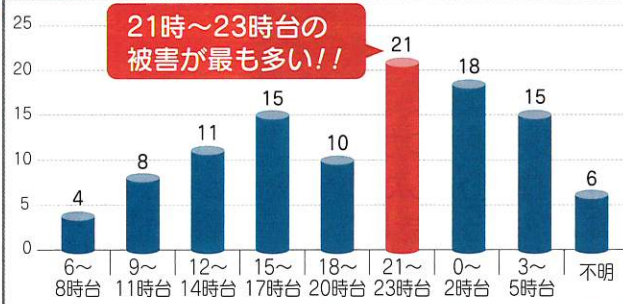

防犯ふくおか

発行編集
 公益社団法人 **福岡県防犯協会連合会**
 〒812-8576 福岡市博多区東公園7番7号
 福岡県警察本部内
 TEL 092(633)3221
 ホームページ <http://www.fukuboren.com/>
 印刷 株式会社ダイケン
 TEL 092(738)8825

夏の性犯罪予防対策～性犯罪は夜間に多く発生しています！～

《性犯罪の発生状況(令和5年5月末・暫定値)》

【認知件数】前年同期比17件(約19%)増加

罪種	認知件数	前年同期比
性犯罪	108	+17(+19%)
強姦性交等	33	+10(+43%)
強制わいせつ	75	+7(+10%)

【時間帯別】

単位:(件数)

【年代別】

10～20歳代の被害者が約7割

【学識別】

有職者の被害者が約5割、中学生以下で2割を超える