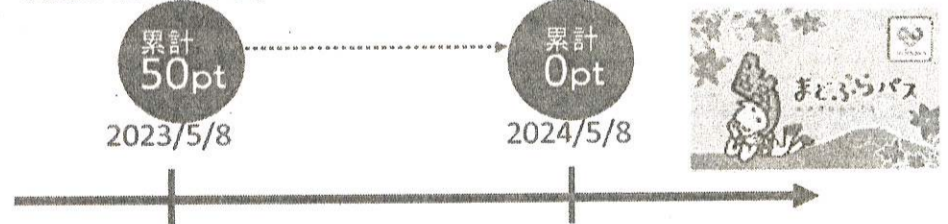

まどかぶらっとポイントの有効期限の取り扱いが変わります

新型コロナウイルス感染症が5類に引き下げられたことに伴い、有効期限を停止していたまどかぶらっとポイントの有効期限が再設定されています。

令和5年5月8日以降 有効期限:最後にポイントが付与された日から1年間

2023/5/8~2024/5/7の間にポイント付与が無い場合は、5/8の50ptは失効してしまいます。

2023/5/8~2024/5/7の間にポイント付与があれば、5/8の50ptは失効しません。しかし、その後、最後にポイントが付与された日から1年間、ポイント付与が無い場合は、全て失効してしまいます。