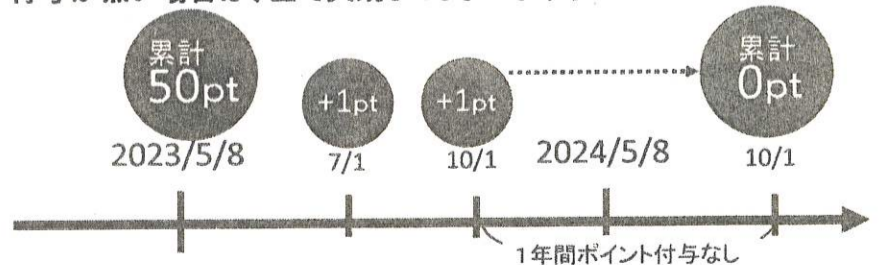

まどかぶらっとポイントの有効期限の取り扱いが変わります

新型コロナウイルス感染症が5類に引き下げられたことに伴い、有効期限を停止していたまどかぶらっとポイントの有効期限が再設定されています。

令和5年5月8日以降 有効期限:最後にポイントが付与された日から1年間

2023/5/8~2024/5/7の間にポイント付与が無い場合は、5/8の50ptは失効してしまいます。

2023/5/8~2024/5/7の間にポイント付与があれば、5/8の50ptは失効しません。しかし、その後、最後にポイントが付与された日から1年間、ポイント付与が無い場合は、全て失効してしまいます。