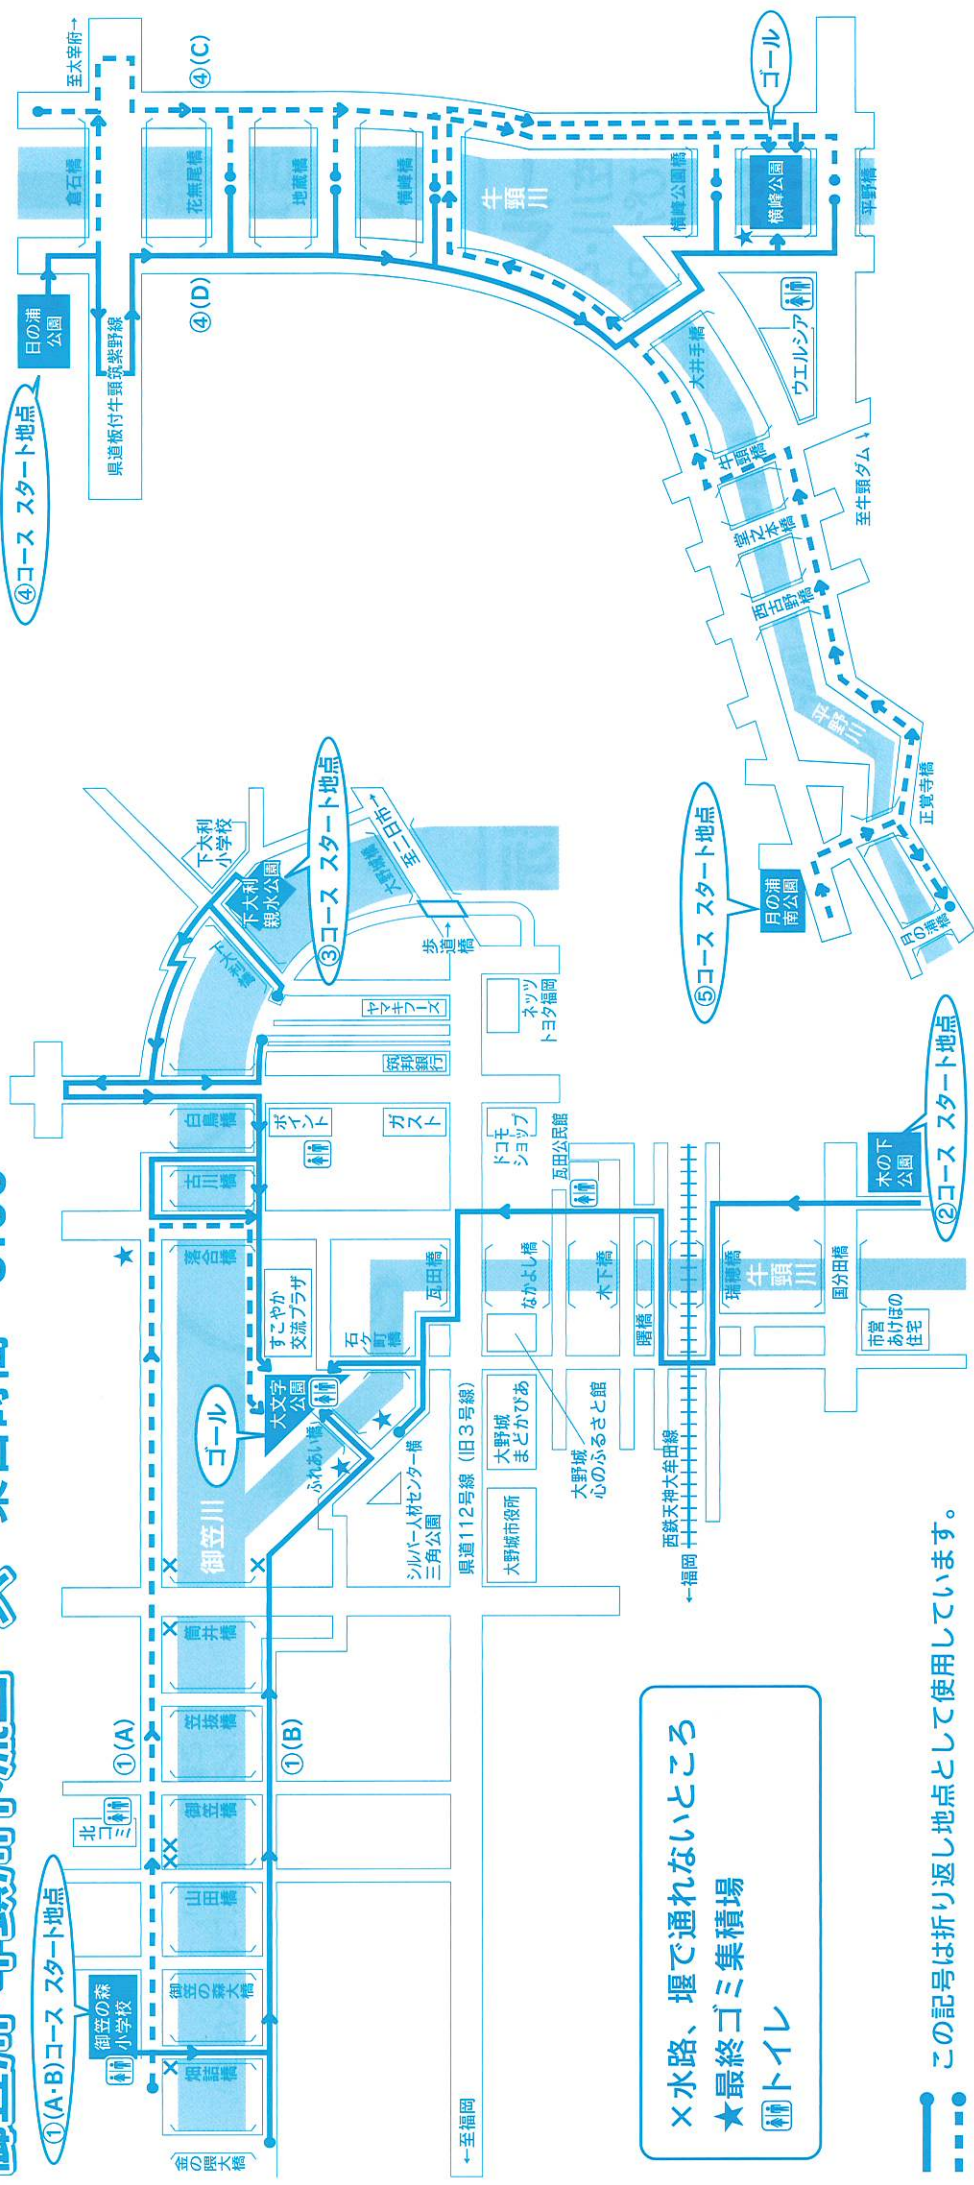

コース

集合場所・スタート地点

ゴール

- ①御笠川上りコース 御笠の森小学校 〔(A)筒井橋—落合橋〕 大文字公園
- ②牛頸川下流コース 木の下公園—瓦田橋—石ヶ町橋—大文字公園
- ③御笠川下りコース 下大利親水公園—下大利橋—落合橋—大文字公園
- ④牛頸川上流コース 日の浦公園—倉石橋—〔(C)平野橋〕—横峰公園
- ⑤平野川コース 月の浦南公園—正覚寺橋—牛頸橋—横峰橋—横峰公園

案内図
御笠川牛頸川平野川アースタ2023

※各コーススタート地点へ集合してください。

当日は時間厳守でお願いします。

※駐車場はありませんので、公共交通機関をご利用ください。

平野川・牛頸川上流コース 集合時間 9:00

御笠川・牛頸川下流コース 集合時間 9:00

X水路、堰で通れないところ
★最終ゴミ集積場
トイレ

この記号は折り返し地点として使用しています。