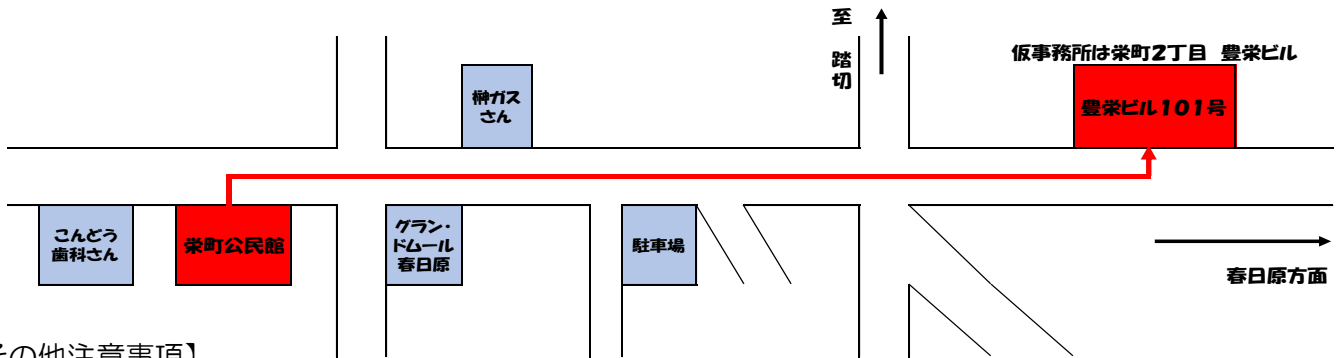

発行日：令和2年8月8日 TEL：572-8665
 栄町公民館 栄町1-1-11 栄町公民館HP

栄町の人口と世帯（前月比）令和2年7月31日現在			
男	712人(-3)	計	1432人(+4)
女	720人(+7)	世帯数	798世帯(±0)

栄町公民館 仮事務所のお知らせ

今年10月～来年3月末まで、栄町公民館の大規模改修を行います。改修工事に伴い、**今年9月24日(木)～来年3月末(予定)**まで、下記仮事務所にて執務を行います。（電話番号は同じです）
 仮事務所執務時間は、火曜～土曜の9時～17時（日・月・祝日は休み）です。

【その他注意事項】

- 公民館引越準備及び工事準備のため、**9月13日(日)**から公民館・公園を閉鎖します。
- 児童の公民館入館は、**8月29日(土)**までとさせていただきます。

区民の皆様のご協力をお願い申し上げます。

栄町ふれあい菜園入園者を募集します！

栄町ふれあい菜園に2区画空きができましたので、栄町在住の方で、野菜や花づくりに興味のある方を募集します。一緒に野菜作りなど楽しみませんか？