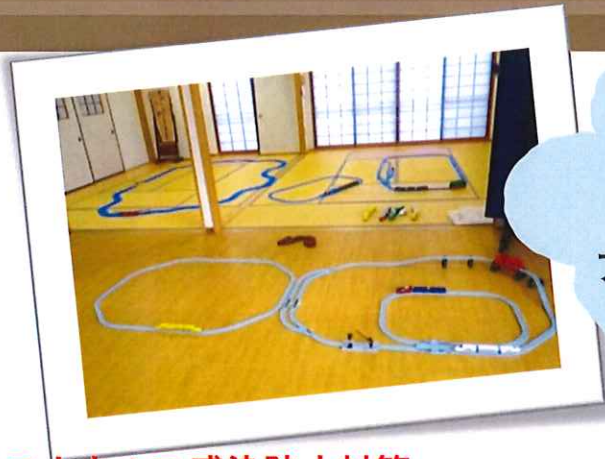

鉄道模型を学ぼう！

日時：令和2年9月20日（日） 10時から16時まで
21日（月・祝） 10時から15時まで

場所：つつじヶ丘公民館 集会室・和室（プラレール）

対象者：鉄道が好きな人ならだれでもOK

参加費：無料です

問い合わせ：つつじヶ丘アンビシャス広場委員会

つつじヶ丘公民館内 ☎596-0027

幼児の皆さんも
畳のお部屋で
プラレールができるよ！