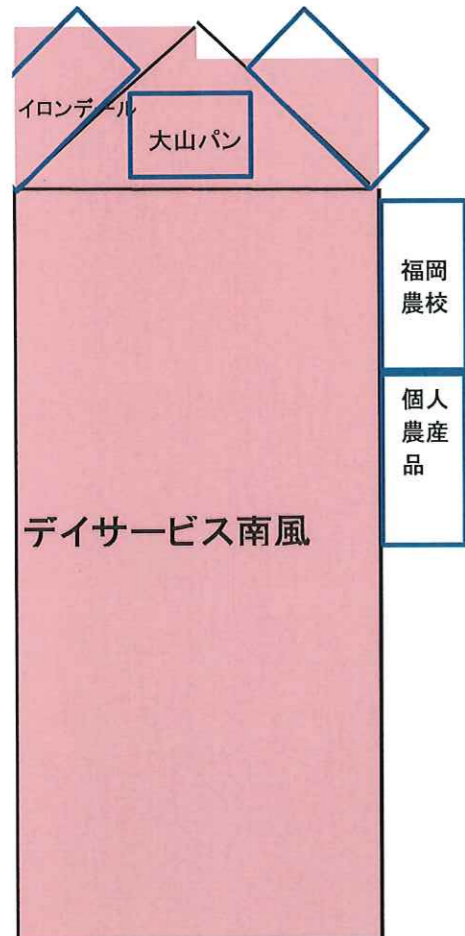

つつじヶ丘マルシェ2022会場図 開催日 R4. 11. 20(日)10時30分～

つつじヶ丘公民館
*雨天時 カレー、ぜんざいは集会室で提供

*雨天時配置

駐車場

駐車場

一般客駐車スペース

出店者駐車スペース 20台分確保

商品搬入路