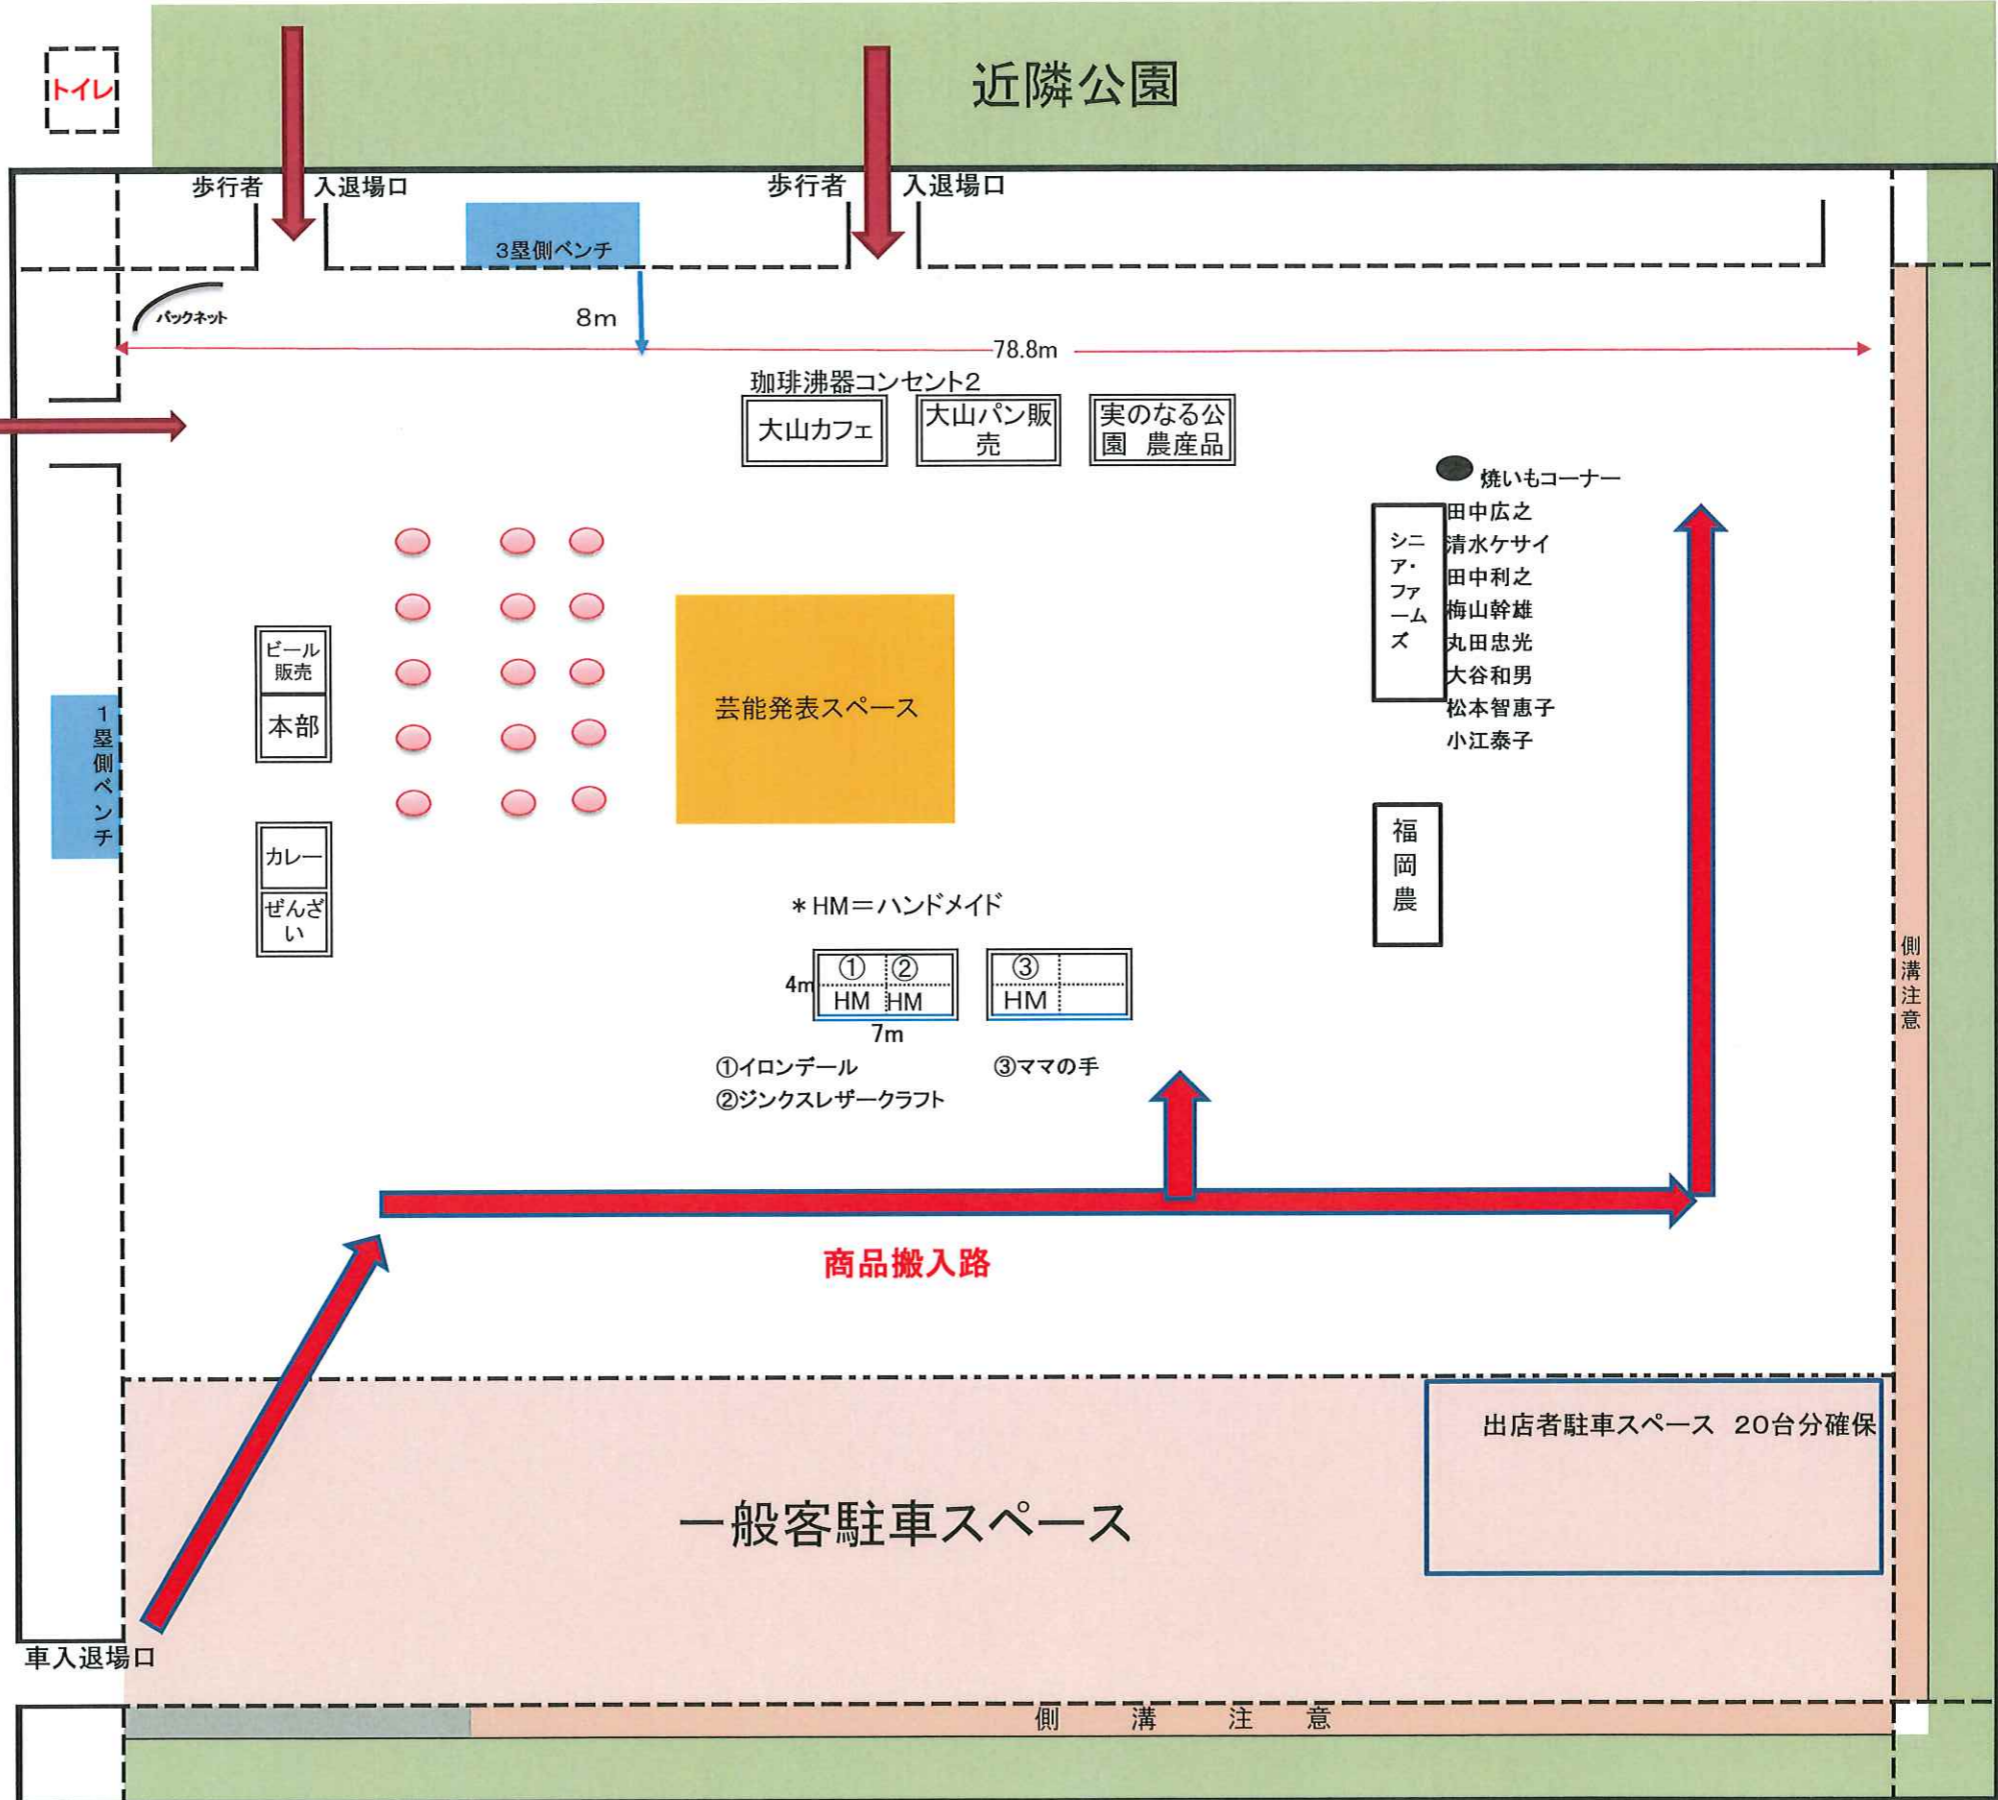

つつじヶ丘マルシェ2022会場図 開催日 R4. 11. 20(日)10時30分～

つつじヶ丘公民館
*雨天時 カレー、ぜんざいは集会室で提供

*雨天時配置

駐車場

駐車場

一般客駐車スペース

出店者駐車スペース 20台分確保

商品搬入路

- ①イロンドール
- ②ジックスレザークラフト
- ③ママの手

*HM=ハンドメイド

ビール販売
本部
カレー
ぜんざい

焼いもコーナー
シニアファームズ
福岡農

田中広之
清水ケサイ
田中利之
梅山幹雄
丸田忠光
大谷和男
松本智恵子
小江泰子

芸能発表スペース

珈琲沸器コンセント2
大山カフェ
大山パン販売
実のなる公園 農産品

トイレ

近隣公園

歩行者入退場口

車入退場口

側溝注意

側溝注意