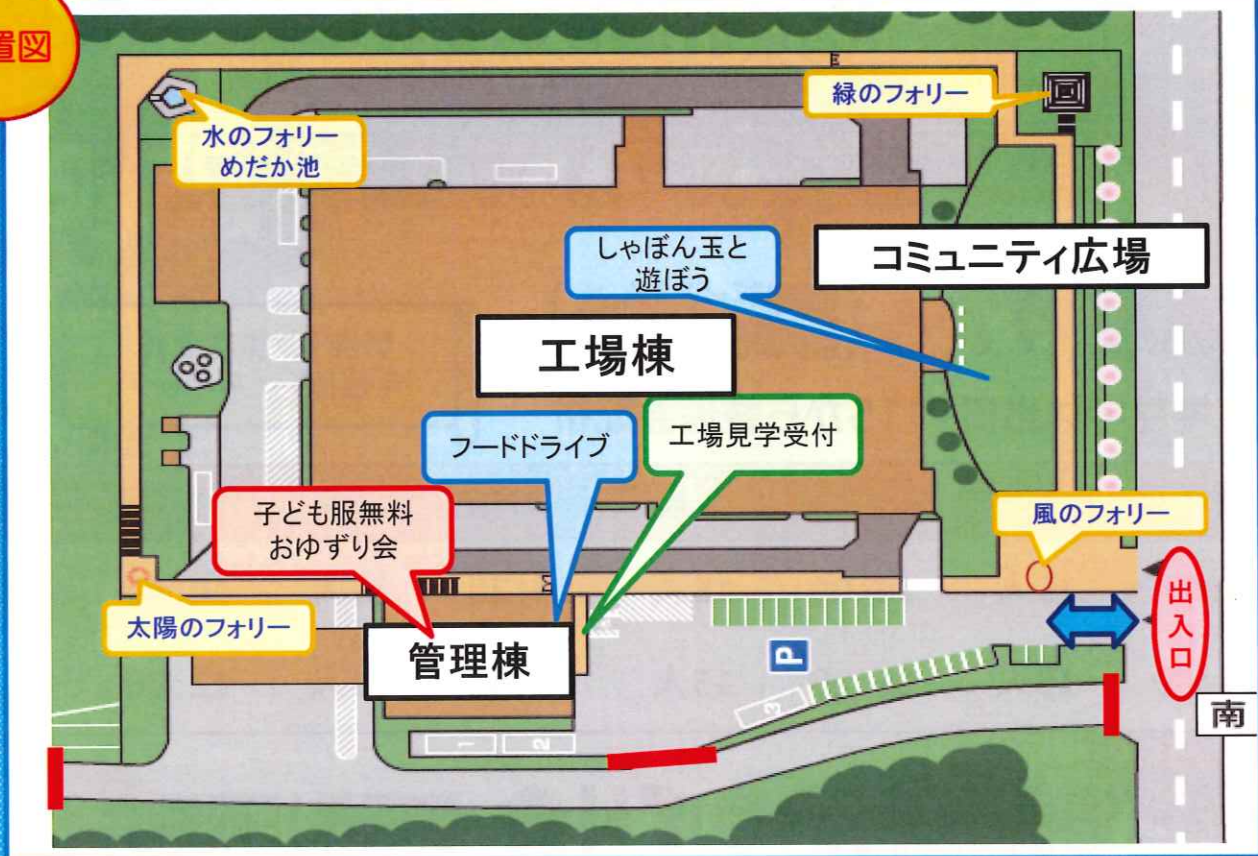

## ◆しゃぼん玉と遊ぼう コミュニティ広場 (雨天の場合中止)

しゃぼん玉発生器でしゃぼん玉をたくさん飛ばします(時間不定期)  
しゃぼん玉と一緒に走ったり、写真を撮ったり楽しんでください

※各イベントのお子様だけの参加はご遠慮ください  
必ず保護者様と一緒にご参加ください (小学生以下)

感染症予防対策としてマスクの着用をお願いします

新型コロナウイルスの感染状況や天候により催し物を縮小、変更、中止する場合があります

# クリーン・エネ・パーク南部 イベント配置図

## 配置図

当日は大変混雑が予想されます 駐車場には限りがあります。できるだけ公共の交通機関でお越しください