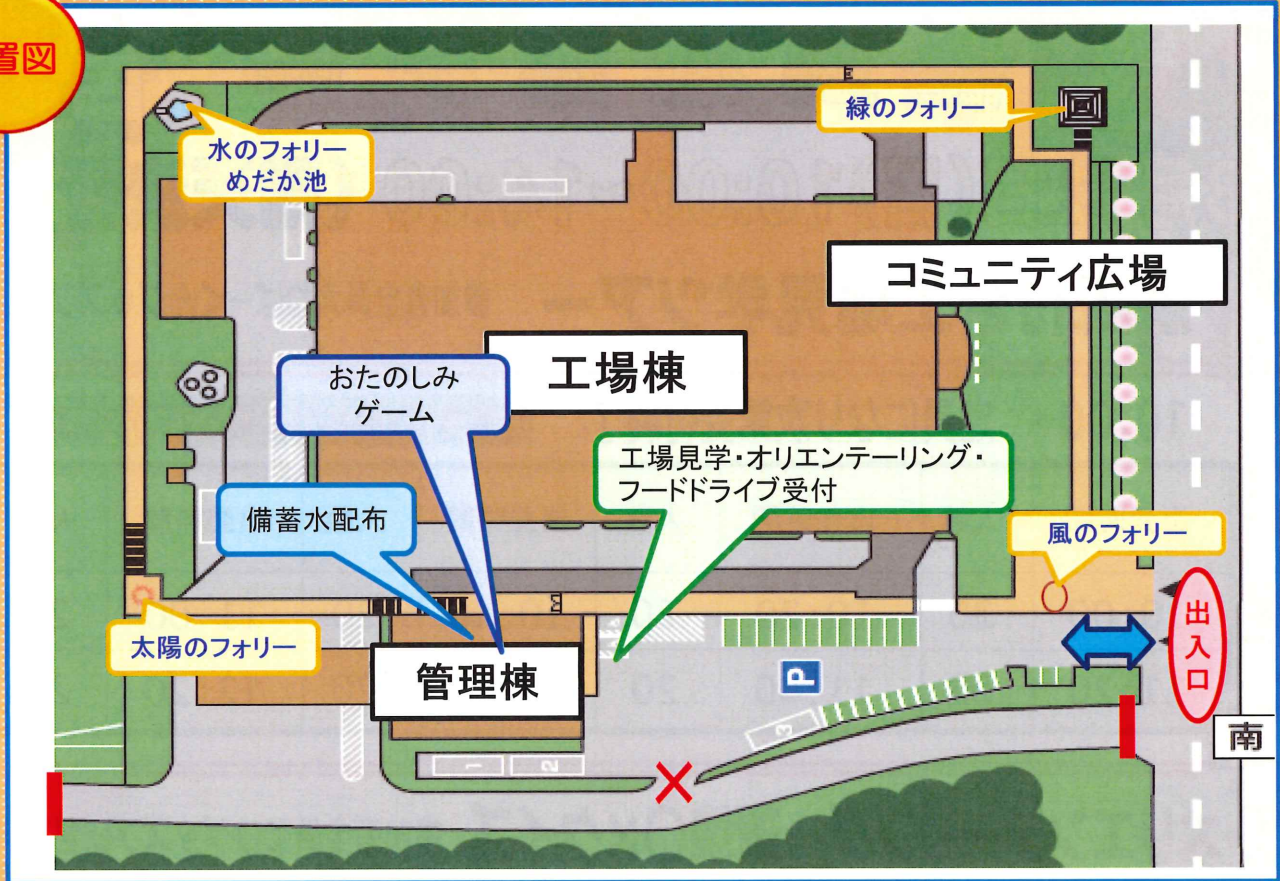

クリーン・エネ・パーク南部 イベント配置図

配置図

※駐車場はありますが数に限りがあります

駐車場満車の場合道路での待機はご遠慮ください

周辺地図

アクセスQRコード

株式会社 創造の森

〒816-0842