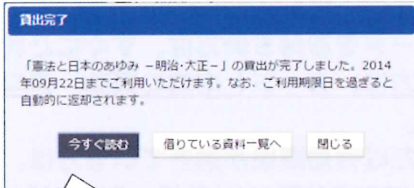

2000年4月1日生まれの場合

③本を探す

検索ワードを自由に入力して検索することができます。

詳細検索では、資料名、著者名、出版者名、出版年月、対応デバイス等の条件を指定して検索することができます。

ジャンルをクリックすると該当する資料を検索します。

④本が見つかったら借りる

憲法と日本のあゆみ -明治・大正-

これで貸出が完了しました。現在借りている資料は、マイページの借りている資料一覧で確認できます。

⑤読む

憲法と日本のあゆみ -明治・大正-

読むをクリックすると電子書籍ビューワーが開き、資料を読むことができます。

ご利用のルール

貸出点数：3点まで

貸出期間：15日間

延長回数：1回（次の予約が入っていない場合）

予約できる点数：3点まで