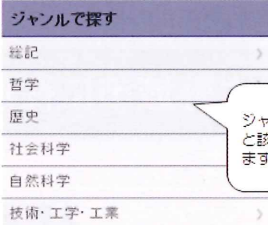

利用方法

①電子図書館にアクセスする

次のいずれかから「しあわせ電子図書館」にアクセスする。

- ・URL <https://web.d-library.jp/4awase2023/g0101/top/>
- ・まどかぴあ図書館ホームページ内の電子図書館のバナーをクリック(タップ)

しあわせ電子図書館QRコード

②ログインする

しあわせ電子図書館webサイトで利用者IDとパスワードを入力する。

- ・利用者IDは「j」（半角小文字）と図書館利用者カードの数字（半角）
- ・パスワードは西暦の生年月日（8桁）

電子図書館ログイン

利用者IDとパスワードを入力してください。

利用者ID

j1234567

パスワード

20000401

ログインする

※旧デザインのカードで7桁の番号が裏面に記載されているものもあります。

2000年4月1日生まれの場合

③本を探す

検索ワードを自由に入力して検索することができます。

詳細検索では、資料名、著者名、出版者名、出版年月、対応デバイス等の条件を指定して検索することができます。

ジャンルをクリックすると該当する資料を検索します。

④本が見つかったら借りる

憲法と日本のあゆみ -明治・大正-

これで貸出が完了しました。現在借りている資料は、マイページの借りている資料一覧で確認できます。