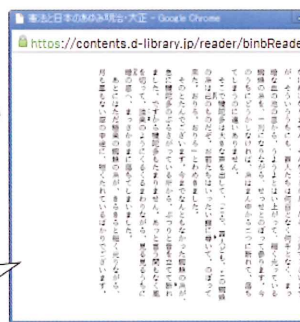

2000年4月1日生まれの場合

③本を探す

検索ワードを自由に入力して検索することができます。

詳細検索では、資料名、著者名、出版者名、出版年月、対応デバイス等の条件を指定して検索することができます。

ジャンルをクリックすると該当する資料を検索します。

④本が見つかったら借りる

憲法と日本のあゆみ -明治・大正-

これで貸出が完了しました。現在借りている資料は、マイページの借りている資料一覧で確認できます。

⑤読む

憲法と日本のあゆみ -明治・大正-

読むをクリックすると電子書籍ビューワーが開き、資料を読むことができます。

ご利用のルール

貸出点数：3点まで

貸出期間：15日間

延長回数：1回（次の予約が入っていない場合）

予約できる点数：3点まで