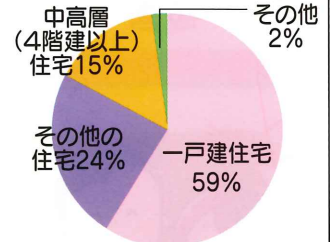

## 空き巣に注意!

ふっけい君

### ■空き巣の認知件数

### ◆建物被害別割合 (R5.1~3月)

一戸建住宅の被害が一番多く、その他の住宅(3階建以下の共同住宅等)も多い

### ◆侵入手段別割合 (R5.1~3月)

無締りとガラス破りの被害が全体の約6割を占める

住宅対象侵入盗の認知件数は毎年減少していますが、万が一、犯人と鉢合わせすれば、強盗や性犯罪等の重大事件に発展する恐れが高い犯罪です。被害の中には鍵を掛けていない無締りが多いので、次の対策をしましょう。

- 在宅時にも玄関、窓等にもカギを掛ける。
- ゴミ出し等の短時間でもカギを掛ける。
- ドアチェーンやドアガードを掛ける。