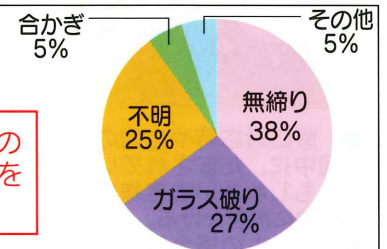

### ■空き巣の認知件数

### ◆建物被害別割合 (R5.1~3月)

一戸建住宅の被害が一番多く、その他の住宅(3階建以下の共同住宅等)も多い

### ◆侵入手段別割合 (R5.1~3月)

無締りとガラス破りの被害が全体の約6割を占める

住宅対象侵入盗の認知件数は毎年減少していますが、万が一、犯人と鉢合わせすれば、強盗や性犯罪等の重大事件に発展する恐れが高い犯罪です。被害の中には鍵を掛けていない無締りが多いので、次の対策をしましょう。

- 在宅時にも玄関、窓等にもカギを掛ける。
- ゴミ出し等の短時間でもカギを掛ける。
- ドアチェーンやドアガードを掛ける。