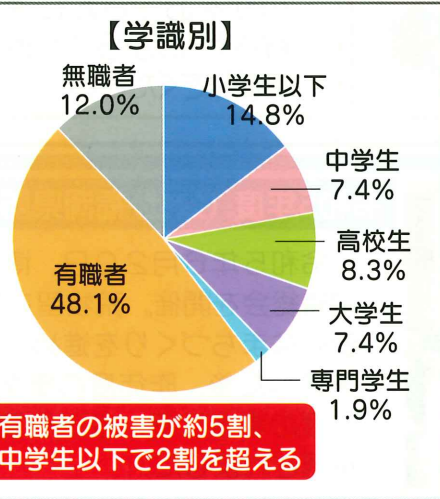

©SUSUMU MATSUSHITA ENTERPRISE

防犯ふくおか

発行編集

公益社団法人 **福岡県防犯協会連合会**

〒812-8576 福岡市博多区東公園7番7号
福岡県警察本部内
TEL 092(633)3221

ホームページ <http://www.fukuboren.com/>
印刷 株式会社ダイケン
TEL 092(738)8825

夏の性犯罪予防対策～性犯罪は夜間に多く発生しています!～

《性犯罪の発生状況(令和5年5月末・暫定値)》

【認知件数】前年同期比17件(約19%)増加

罪種	認知件数	前年同期比
性犯罪	108	+17(+19%)
強姦性交等	33	+10(+43%)
強制わいせつ	75	+7(+10%)

【時間帯別】

単位:(件数)

防犯アプリみまもっち

～好評配信中～

事件情報等を分かりやすく地図表示!!
ダウンロードして防犯意識をアップデートさせましょう!