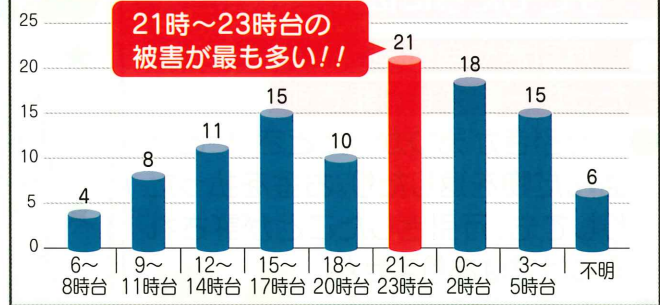

©SUSUMU MATSUSHITA ENTERPRISE

防犯ふくおか

発行編集

公益社団法人 **福岡県防犯協会連合会**

〒812-8576 福岡市博多区東公園7番7号
福岡県警察本部内
TEL 092(633)3221

ホームページ <http://www.fukuboren.com/>
印刷 株式会社ダイケン
TEL 092(738)8825

夏の性犯罪予防対策～性犯罪は夜間に多く発生しています!～

《性犯罪の発生状況(令和5年5月末・暫定値)》

【認知件数】前年同期比17件(約19%)増加

罪種	認知件数	前年同期比
性犯罪	108	+17(+19%)
強姦性交等	33	+10(+43%)
強制わいせつ	75	+7(+10%)

【時間帯別】

単位:(件数)

防犯アプリみまもっち

～好評配信中～

事件情報等を分かりやすく地図表示!!
ダウンロードして防犯意識をアップデートさせましょう!