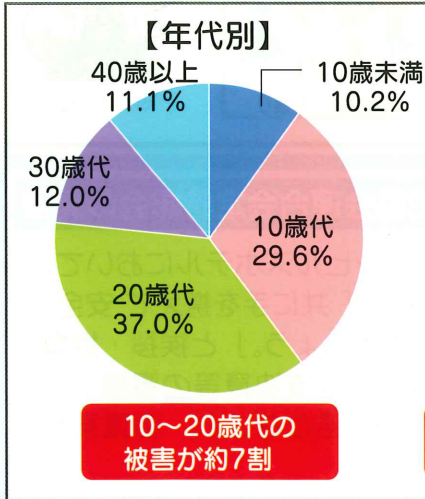

©SUSUMU MATSUSHITA ENTERPRISE

防犯ふくおか

発行編集

公益社団法人 **福岡県防犯協会連合会**

〒812-8576 福岡市博多区東公園7番7号
福岡県警察本部内
TEL 092(633)3221

ホームページ <http://www.fukuboren.com/>
印刷 株式会社ダイケン
TEL 092(738)8825

夏の性犯罪予防対策～性犯罪は夜間に多く発生しています!～

《性犯罪の発生状況(令和5年5月末・暫定値)》

【認知件数】前年同期比17件(約19%)増加

罪種	認知件数	前年同期比
性犯罪	108	+17(+19%)
強姦性交等	33	+10(+43%)
強制わいせつ	75	+7(+10%)

【時間帯別】

単位:(件数)

防犯アプリみまもっち

～好評配信中～

事件情報等を分かりやすく地図表示!!
ダウンロードして防犯意識をアップデートさせましょう!