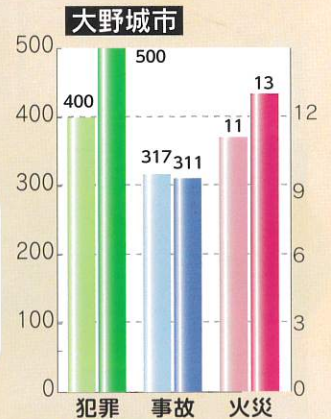

犯罪・人身交通事故・火災の発生状況

令和5年10月末の統計値(暫定値)です

刑法犯発生状況

5市合計 **2,031件** (前年比+19.8%)

筑紫地区全体では、前年に比べ増加しています。自転車盗が525件(前年比+175件)と増加しています。『自転車にツーロックをする』『駐輪マナーを守る』などの被害防止に努めましょう。

人身交通事故発生状況

5市合計 **1,528件** (前年比+6.0%)

筑紫地区全体では、前年に比べて増加しています。また、福岡県全体では、交通事故による死者数が10月末時点で80人(前年比+25人)と多発しています。状態別では、歩行中の事故が多発しており、時間帯別では、夕暮れ、夜間に多発しています。ドライバーの皆さんは、早めのライト点灯とハイビームを活用しましょう。歩行者の皆さんは、明るい服の着用と反射材の活用しましょう。交通事故は、身近な場所で発生しています。他人事ではなく、自分の事として考えましょう。

火災発生状況

5市合計 **59件** (前年比-13.4%)

筑紫地区全体では、前年に比べ火災件数は5件減少しています。秋から冬は空気が乾燥し、火災が発生しやすい季節です。空気が大変乾燥しているため、「小さな火種でも大きな火災」につながりやすくなります。以下のことに注意しましょう。
○寝たばこは絶対にやめましょう。
○ストーブの周りに、燃えやすい物を置かないようにしましょう。
○ガスコンロを使うときには、火のそばを離れないようにしましょう。
○コンセントはほこりを清掃して、不要なプラグは抜いておきましょう。
みんなで守って、火災ゼロを目指しましょう。

地区別発生件数 昨年比較

事務局からのお知らせ

2023年度 全国統一防火標語

「火を消して 不安を消して つなぐ未来」

電話でお金はすべて詐欺!
すぐに相談!・110番

防犯動画「ニセ電話んわわん」
YouTubeにて好評配信中

福岡県から
飲酒運転を
なくしましょう!

飲酒運転による交通事故の発生件数は減少傾向にありますが、残念ながら「ゼロ」にはなっていません。飲酒運転は犯罪であり、飲酒運転をする人の車に乗ることや、これから車を運転する人にお酒を飲ませること、お酒を飲んだ人やこれからお酒を飲む人に車を貸すことも同じく犯罪です。