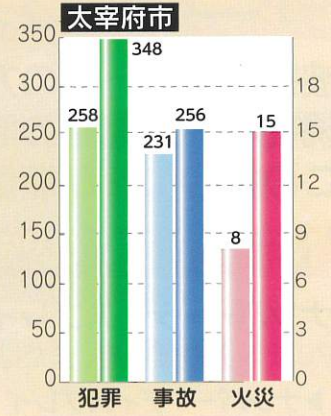

犯罪・人身交通事故・火災の発生状況

令和5年10月末の統計値(暫定値)です

刑法犯発生状況

5市合計 **2,031件** (前年比+19.8%)

筑紫地区全体では、前年に比べ増加しています。自転車盗が525件(前年比+175件)と増加しています。『自転車にツーロックをする』『駐輪マナーを守る』などの被害防止に努めましょう。

人身交通事故発生状況

5市合計 **1,528件** (前年比+6.0%)

筑紫地区全体では、前年に比べて増加しています。また、福岡県全体では、交通事故による死者数が10月末時点で80人(前年比+25人)と多発しています。状態別では、歩行中の事故が多発しており、時間帯別では、夕暮れ、夜間に多発しています。ドライバーの皆さんは、早めのライト点灯とハイビームを活用しましょう。歩行者の皆さんは、明るい服の着用と反射材の活用しましょう。交通事故は、身近な場所で発生しています。他人事ではなく、自分の事として考えましょう。

火災発生状況

5市合計 **59件** (前年比-13.4%)

筑紫地区全体では、前年に比べ火災件数は5件減少しています。秋から冬は空気が乾燥し、火災が発生しやすい季節です。空気が大変乾燥しているため、「小さな火種でも大きな火災」につながりやすくなります。以下のことに注意しましょう。
○寝たばこは絶対にやめましょう。
○ストーブの周りに、燃えやすい物を置かないようにしましょう。
○ガスコンロを使うときには、火のそばを離れないようにしましょう。
○コンセントはほこりを清掃して、不要なプラグは抜いておきましょう。
みんなで守って、火災ゼロを目指しましょう。

地区別発生件数 昨年比較

事務局からのお知らせ

2023年度 全国統一防火標語

「火を消して 不安を消して つなぐ未来」

電話でお金はすべて詐欺!
すぐに相談!・110番

防犯動画「ニセ電話んわわん」
YouTubeにて好評配信中

福岡県から
飲酒運転を
なくしましょう!

飲酒運転による交通事故の発生件数は減少傾向にありますが、残念ながら「ゼロ」にはなっていません。飲酒運転は犯罪であり、飲酒運転をする人の車に乗ることや、これから車を運転する人にお酒を飲ませること、お酒を飲んだ人やこれからお酒を飲む人に車を貸すことも同じく犯罪です。