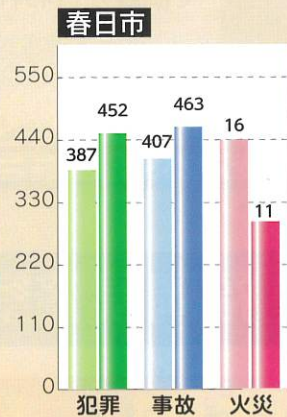

犯罪・人身交通事故・火災の発生状況

令和5年10月末の統計値(暫定値)です

刑法犯発生状況

5市合計 **2,031件** (前年比+19.8%)

筑紫地区全体では、前年に比べ増加しています。自転車盗が525件(前年比+175件)と増加しています。『自転車にツーロックをする』『駐輪マナーを守る』などの被害防止に努めましょう。

人身交通事故発生状況

5市合計 **1,528件** (前年比+6.0%)

筑紫地区全体では、前年に比べて増加しています。また、福岡県全体では、交通事故による死者数が10月末時点で80人(前年比+25人)と多発しています。状態別では、歩行中の事故が多発しており、時間帯別では、夕暮れ、夜間に多発しています。ドライバーの皆さんは、早めのライト点灯とハイビームを活用しましょう。歩行者の皆さんは、明るい服の着用と反射材の活用しましょう。交通事故は、身近な場所で発生しています。他人事ではなく、自分の事として考えましょう。

火災発生状況

5市合計 **59件** (前年比-13.4%)

筑紫地区全体では、前年に比べ火災件数は5件減少しています。秋から冬は空気が乾燥し、火災が発生しやすい季節です。空気が大変乾燥しているため、「小さな火種でも大きな火災」につながりやすくなります。以下のことに注意しましょう。
○寝たばこは絶対にやめましょう。
○ストーブの周りに、燃えやすい物を置かないようにしましょう。
○ガスコンロを使うときには、火のそばを離れないようにしましょう。
○コンセントはほこりを清掃して、不要なプラグは抜いておきましょう。
みんなで守って、火災ゼロを目指しましょう。

地区別発生件数 昨年比較

事務局からのお知らせ

2023年度 全国統一防火標語

「火を消して 不安を消して つなぐ未来」

電話でお金はすべて詐欺!
すぐに相談!・110番

防犯動画「ニセ電話んわわん」
YouTubeにて好評配信中

福岡県から
飲酒運転を
なくしましょう!

飲酒運転による交通事故の発生件数は減少傾向にありますが、残念ながら「ゼロ」にはなっていません。飲酒運転は犯罪であり、飲酒運転をする人の車に乗ることや、これから車を運転する人にお酒を飲ませること、お酒を飲んだ人やこれからお酒を飲む人に車を貸すことも同じく犯罪です。