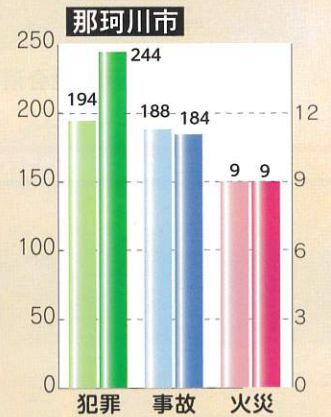

犯罪・人身交通事故・火災の発生状況

令和5年10月末の統計値(暫定値)です

刑法犯発生状況

5市合計 **2,031件** (前年比+19.8%)

筑紫地区全体では、前年に比べ増加しています。自転車盗が525件(前年比+175件)と増加しています。『自転車にツーロックをする』『駐輪マナーを守る』などの被害防止に努めましょう。

人身交通事故発生状況

5市合計 **1,528件** (前年比+6.0%)

筑紫地区全体では、前年に比べて増加しています。また、福岡県全体では、交通事故による死者数が10月末時点で80人(前年比+25人)と多発しています。状態別では、歩行中の事故が多発しており、時間帯別では、夕暮れ、夜間に多発しています。ドライバーの皆さんは、早めのライト点灯とハイビームを活用しましょう。歩行者の皆さんは、明るい服の着用と反射材の活用しましょう。交通事故は、身近な場所で発生しています。他人事ではなく、自分の事として考えましょう。

火災発生状況

5市合計 **59件** (前年比-13.4%)

筑紫地区全体では、前年に比べ火災件数は5件減少しています。秋から冬は空気が乾燥し、火災が発生しやすい季節です。空気が大変乾燥しているため、「小さな火種でも大きな火災」につながりやすくなります。以下のことに注意しましょう。
○寝たばこは絶対にやめましょう。
○ストーブの周りに、燃えやすい物を置かないようにしましょう。
○ガスコンロを使うときには、火のそばを離れないようにしましょう。
○コンセントはほこりを清掃して、不要なプラグは抜いておきましょう。
みんなで守って、火災ゼロを目指しましょう。

地区別発生件数 昨年比較

事務局からのお知らせ

2023年度 全国統一防火標語

「火を消して 不安を消して つなぐ未来」

電話でお金はすべて詐欺!
すぐに相談!・110番

防犯動画「ニセ電話んわわん」
YouTubeにて好評配信中

福岡県から
飲酒運転を
なくしましょう!

飲酒運転による交通事故の発生件数は減少傾向にありますが、残念ながら「ゼロ」にはなっていません。飲酒運転は犯罪であり、飲酒運転をする人の車に乗ることや、これから車を運転する人にお酒を飲ませること、お酒を飲んだ人やこれからお酒を飲む人に車を貸すことも同じく犯罪です。