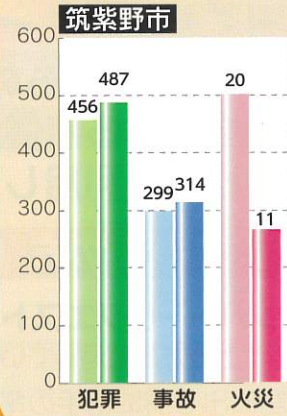

犯罪・人身交通事故・火災の発生状況

令和5年10月末の統計値(暫定値)です

刑法犯発生状況

5市合計 **2,031件** (前年比+19.8%)

筑紫地区全体では、前年に比べ増加しています。自転車盗が525件(前年比+175件)と増加しています。『自転車にツーロックをする』『駐輪マナーを守る』などの被害防止に努めましょう。

人身交通事故発生状況

5市合計 **1,528件** (前年比+6.0%)

筑紫地区全体では、前年に比べて増加しています。また、福岡県全体では、交通事故による死者数が10月末時点で80人(前年比+25人)と多発しています。状態別では、歩行中の事故が多発しており、時間帯別では、夕暮れ、夜間に多発しています。ドライバーの皆さんは、早めのライト点灯とハイビームを活用しましょう。歩行者の皆さんは、明るい服の着用と反射材の活用しましょう。交通事故は、身近な場所で発生しています。他人事ではなく、自分の事として考えましょう。

火災発生状況

5市合計 **59件** (前年比-13.4%)

筑紫地区全体では、前年に比べ火災件数は5件減少しています。秋から冬は空気が乾燥し、火災が発生しやすい季節です。空気が大変乾燥しているため、「小さな火種でも大きな火災」につながりやすくなります。以下のことに注意しましょう。
○寝たばこは絶対にやめましょう。
○ストーブの周りに、燃えやすい物を置かないようにしましょう。
○ガスコンロを使うときには、火のそばを離れないようにしましょう。
○コンセントはほこりを清掃して、不要なプラグは抜いておきましょう。
みんなで守って、火災ゼロを目指しましょう。

地区別発生件数 昨年比較

事務局からのお知らせ

2023年度 全国統一防火標語

「火を消して 不安を消して つなぐ未来」

電話でお金はすべて詐欺!
すぐに相談!・110番

防犯動画「ニセ電話んわわん」
YouTubeにて好評配信中

福岡県から
飲酒運転を
なくしましょう!

飲酒運転による交通事故の発生件数は減少傾向にありますが、残念ながら「ゼロ」にはなっていません。飲酒運転は犯罪であり、飲酒運転をする人の車に乗ることや、これから車を運転する人にお酒を飲ませること、お酒を飲んだ人やこれからお酒を飲む人に車を貸すことも同じく犯罪です。