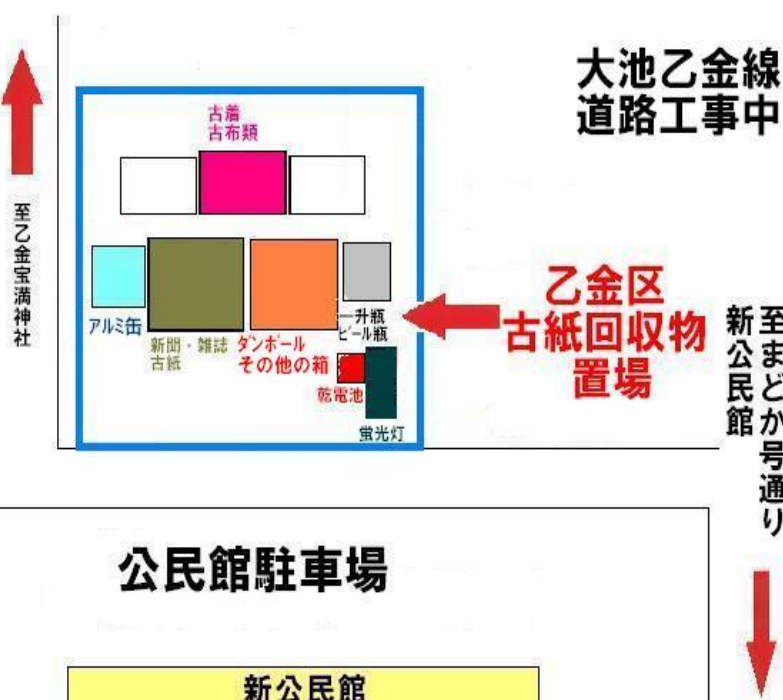

乙金文庫 新刊案内

～ 図書館に新しい本が入りました ～

【子ども向け】

- ワンピース 16巻～20巻 ●フェアリーテイル 6巻～10巻 ●ショコラの魔法シリーズ
- リトル・プリンセスシリーズ ●世界から猫が消えたなら ●犬から聞いた素敵な話
- かいけつゾロリと100本のバラ ●戦国人物伝 黒田管兵衛（コミック版） ●おすわりくまちゃん
- しろくまのパンツ ●乗り物の迷路 ●まくらのせんにな ●だじゃれ日本一周
- おやすみ はたらくくるまたち ●恐竜世界のサバイバル 1・2
- ミラクルたのしい！ハッピーお仕事ずかん ●こころのふしぎ なぜどうして？
- オニじゃないよおにぎりだよ ●ランドセルのはるやすみ ●ハグくまさん
- なべぶぎょういっけんらくちゃく ●どんぐりむらのどんぐりえん ●しょうぶだしょうぶ！
- ドラえもんからだ図鑑

【大人向け】

- ペコロスの母に会いに行く ●「心が凹んだとき」に読む本 ●武士道
- 男の子を追い詰めるお母さんの口ぐせ ●伸び続ける子が育つ！お母さんへの60の言葉
- 子どもの本当の気持ちが見えるようになる本 ●人間にとって成熟とは何か
- 上大岡トメの常識のアナをふさげ！！ ●一期一会お話 10 コ詰め合わせ ●天、共に在り
- 伝え方が9割 ●できる大人のモノの言い方大全 ●心屋仁之助の「奇跡の言葉」
- 神さまがやどるお掃除の本 ●そうじの神様が教えてくれたこと ●ディズニー流やる気マジック

～古紙回収庫の場所について～

下記の図を参考に、正しい場所に搬入して下さい。ご協力を宜しくお願い致します。

◆古紙回収庫利用に関するお願い◆

- 蛍光灯と乾電池は、一升ビン・ビール瓶置場の棚の下段にある箱の中に入れて下さい。（**緑色**=蛍光灯用・**クリーム色**=乾電池用です。）
- ダンボール・古紙・新聞紙は、後々入れられる方のスペースを十分確保していく為、倉庫の奥から詰めて入れて下さい。（紐でまとめて下さい）
- その他の燃えないゴミ、（リサイクルマーク無表示）の缶類、瓶類、座布団など、持ち込み禁止の物は、この場所に捨てないで下さい。