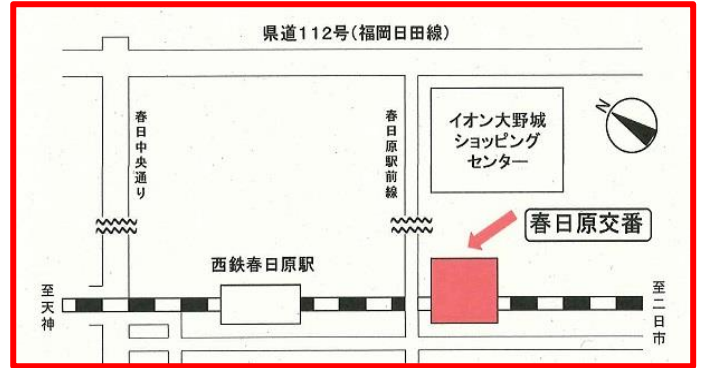

栄町の人口と世帯（前月比）令和6年1月31日現在

男	760人(-4)	計	1504人(-7)
女	744人(-3)	世帯数	853世帯(-3)

1/28 北地区芸能・文化発表会開催！

1/28(日)「北コミュニティセンター開館20周年記念式典及び芸能・文化発表会」が北コミュニティセンターにて開催されました。林田スマさんによる記念講演のほか、芸能発表会が行われ、展示部門においては栄町同好会による「パッチワーク」が展示されています。2/25(日)まで展示されますので、皆さん是非足をお運びください。

●展示場所：北コミュニティセンター1F ななほし広場

春日原交番が移転します

西鉄高架化工事完了に伴い、春日原交番が下記の住所に移転します。(4月上旬に移転する予定)
 《移転先》春日市春日原東町2丁目52番地1
 西鉄春日原駅から徒歩1分

春日警察署HPより

1/25 男の料理教室を開催しました！

今回は「おでんとロールキャベツ」に挑戦！肉ダネをキャベツに巻くのに苦戦しながらもなんとか完成♪おでんとともに美味しくいただきました。